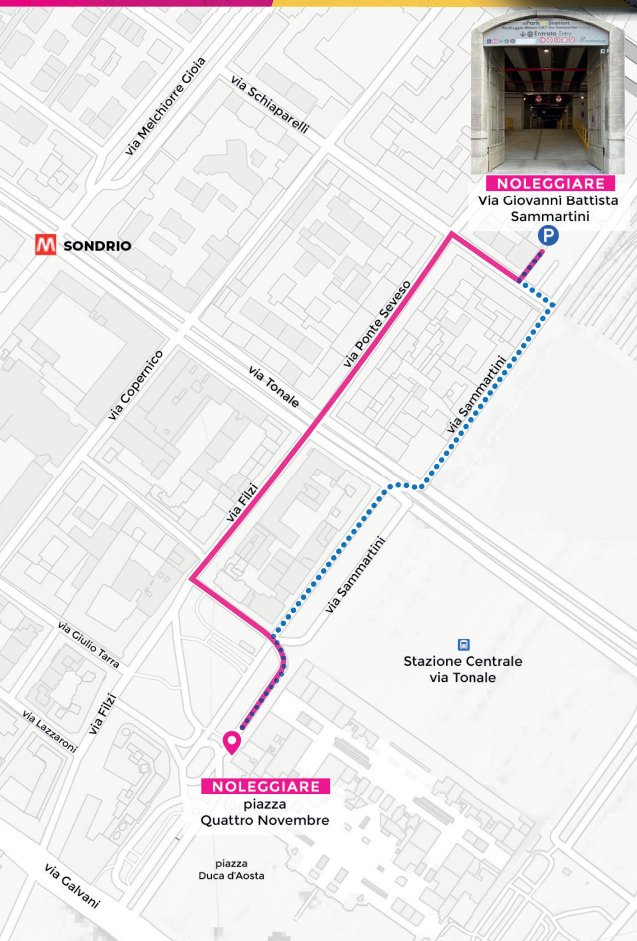

noleggiare

Happy rent!

Milano Centrale

c/o Stazione Centrale Milano
piazza Quattro Novembre

Noleggiare Ufficio:
piazza Quattro Novembre

P Noleggiare Parcheggio:
Parcheggio Milano CM7
Via Sammartini
(di fronte al civico 29)

inquadra
il QR Code
per raggiungere
il Parcheggio

— in auto 3 min
..... a piedi 6 min

noleggiare.it

+39 342 388 5691

milanocentrale@noleggiare.it